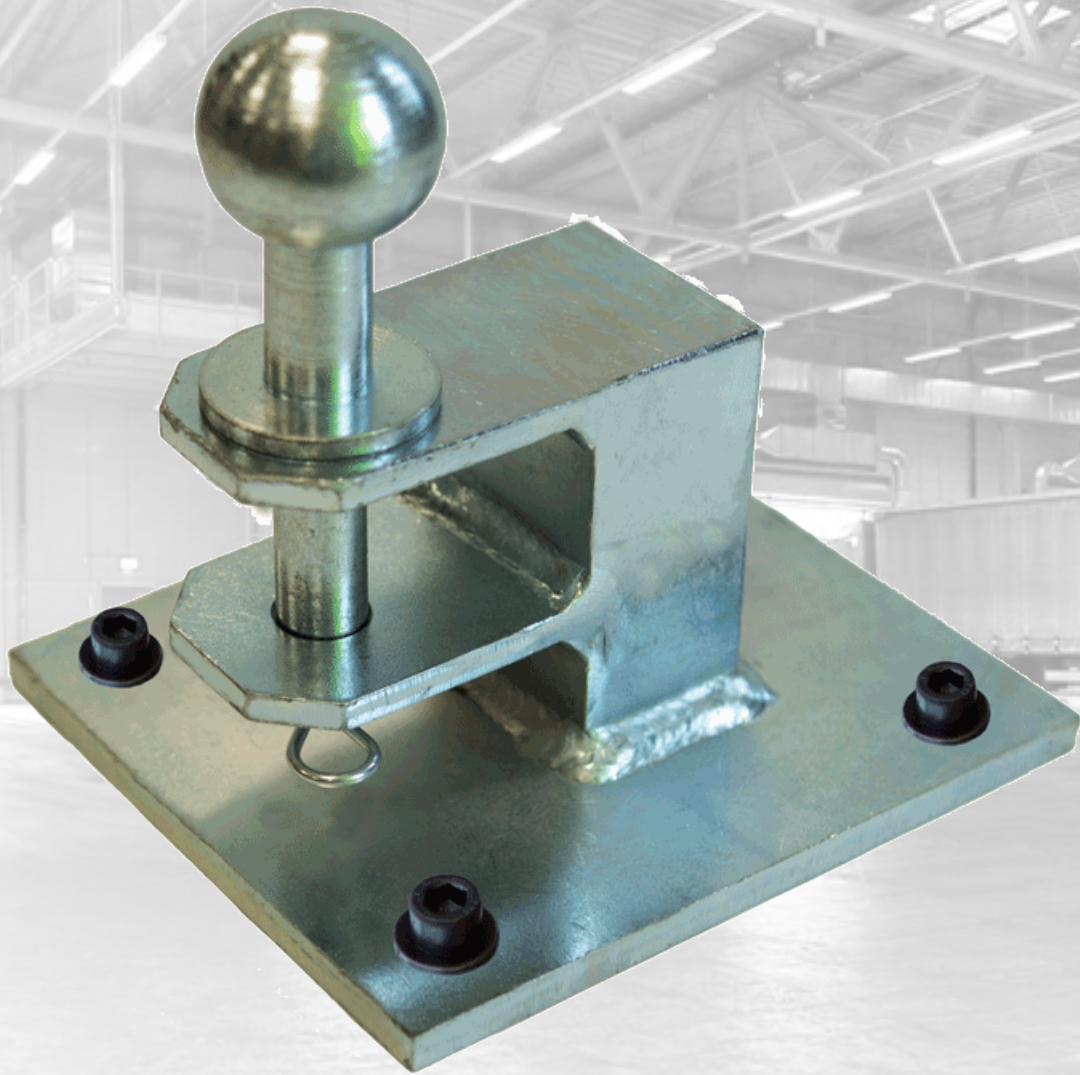

MULTIFUNKTIONALE KUGELKOPF-/BOLZEN- KUPPLUNG FÜR ELEKTROSCHLEPPER PLUS+

Produktnummer: ET15PR-BALLBOLTHITCH

Kugelkopf-Bolzenkupplung für den Elektroschlepper PLUS+ von Staplerlift
für Elektroschlepper auch Anhänger mit Kugelkopfkupplung oder Bolzenkupplung